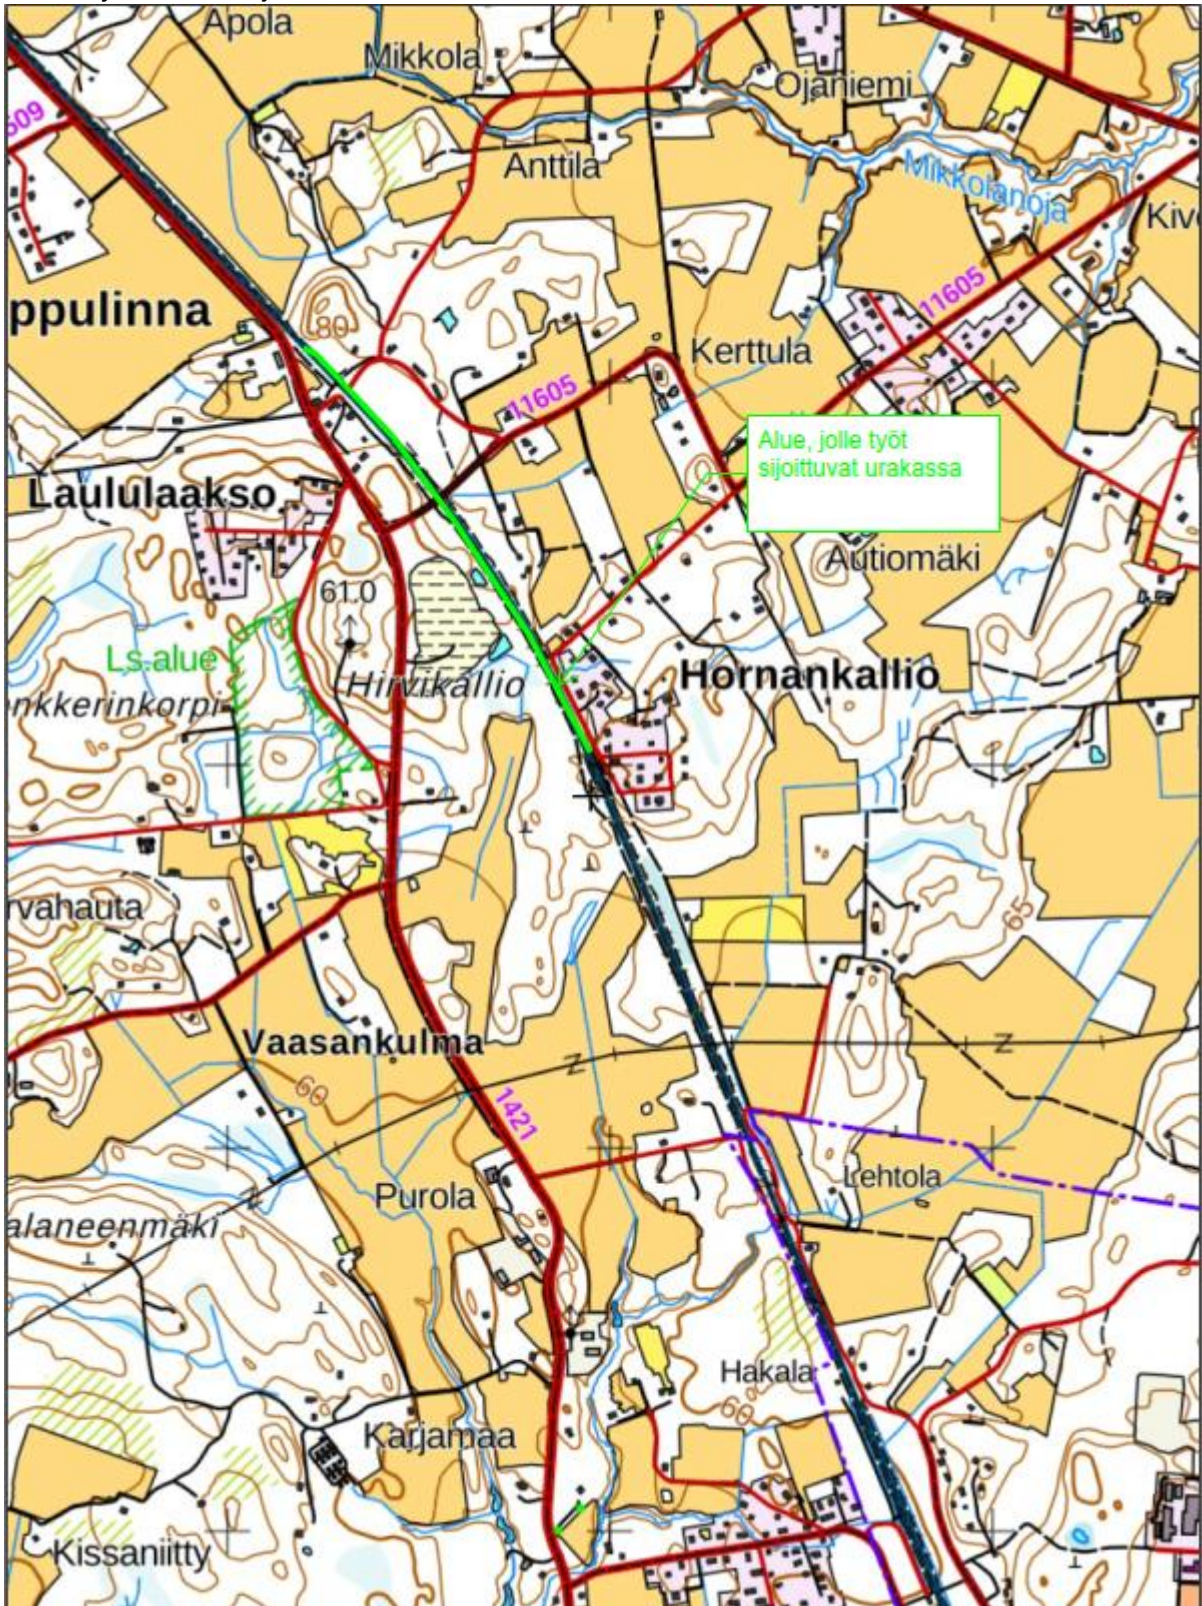

Liite. Työalueen sijaintikartta

Lähde: Kreate Oy:n ilmoitus erityisen häiritsevää melua aiheuttavasta toiminnasta 26.2.2025, Liite 1